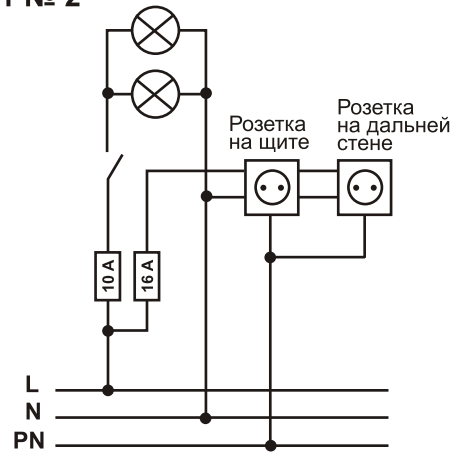

Вариант № 2

Стоимость работ - 5000 руб.

Материалы:

1. Светильник светодиодный - 2 шт.
2. Блок на 1 розетку + 1-клавишный выключатель - 1 шт.
3. Блок на 2 розетки - 1 шт.
4. Автоматы: 10А - 1 шт., 16А - 1 шт.
5. Провода: ВВГНГ 3x2,5 - 18 п.м., ШВВП 2x1,5 (0,75) - 12 п.м.
6. Гофра D 20 мм - 30 п.м.
7. Клипсы D 20 мм - 70 шт.
8. Дюбель-гвозди 6x40 - 80 шт.
9. Накладной бокс для автоматов на 4 модуля с дверцей (накладной) - 1 шт.

Стоимость материалов - 6000 руб.

Общая стоимость работ и материалов - 11000 руб.