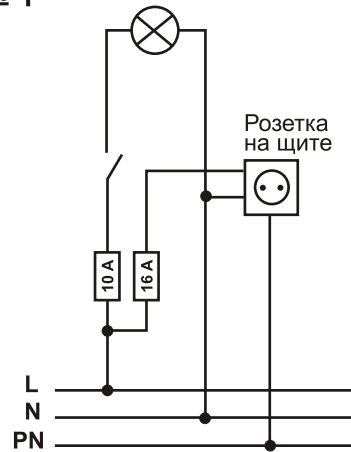

ВАРИАНТЫ ВЫПОЛНЕНИЯ КАПИТАЛЬНОГО РЕМОНТА ЭЛЕКТРИКИ ВНУТРИ БОКСОВ ГСК-5 «ЧЕРЁМУШКИ»

Вариант № 1

Стоимость работ - 3500 руб.

Материалы:

1. Светильник светодиодный - 1 шт.
2. Блок на 1 розетку + 1-клавишный выключатель - 1 шт.
3. Автоматы: 10А - 1 шт., 16А - 1 шт.
4. Провода: ВВГНГ 3x2,5 - 8 п.м., ШВВП 2x1,5 (0,75) - 10 п.м.
5. Гофра D 20 мм - 20 п.м.
6. Клипсы D 20 мм - 40 шт.
7. Дюбель-гвозди 6x40 - 50 шт.
8. Накладной бокс для автоматов на 4 модуля с дверцей (накладной) - 1 шт.