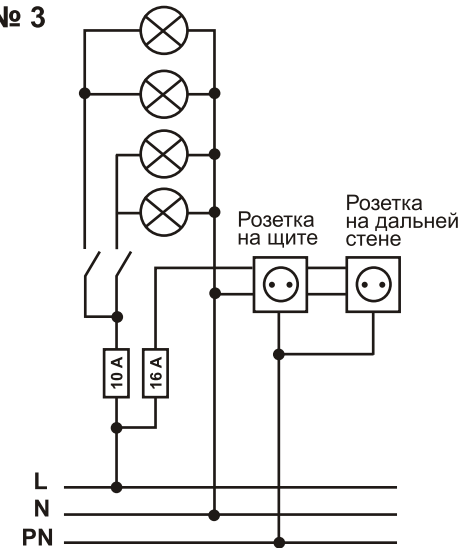

Вариант № 3

Стоимость работ - 6000 руб.

Материалы:

1. Светильник светодиодный - 4 шт.
2. Блок на 1 розетку + 1-кл. вык-ль - 1 шт.
3. Блок на 2 розетки - 1 шт.
4. Автоматы: 10А - 1 шт., 16А - 1 шт.
5. Провода: ВВГНГ 3x2,5 - 18 п.м., ШВВП 2x1,5 (0,75) - 18 п.м.
6. Гофра D 20 мм - 30 п.м.
7. Клипсы D 20 мм - 70 шт.
8. Дюбель-гвозди 6x40 - 80 шт.
9. Накладной бокс для автоматов на 4 модуля с дверцей (накладной) - 1 шт.

Стоимость материалов - 7000 руб.

Общая стоимость работ и материалов - 13000 руб.

Примечание: работы по замене электрики внутри боксов могут быть выполнены самостоятельно членами ГСК или их привлеченными лицами, имеющих опыт выполнения таких работ. Электроматериалы заказчиком закупаются самостоятельно и должны соответствовать предлагаемым электросхемам. Выполненные работы предъявляются для проверки и подключения к силовой линии гаражного корпуса электрику ГСК. Самостоятельное подключение к электросетям ГСК, без предварительной проверки исполнения работы, категорически запрещено и может быть отключено. Стоимость подключения-500 рублей.

Заявки на ремонт и подключение: +7 (985) 933-65-22, Панков Михаил Валерьевич